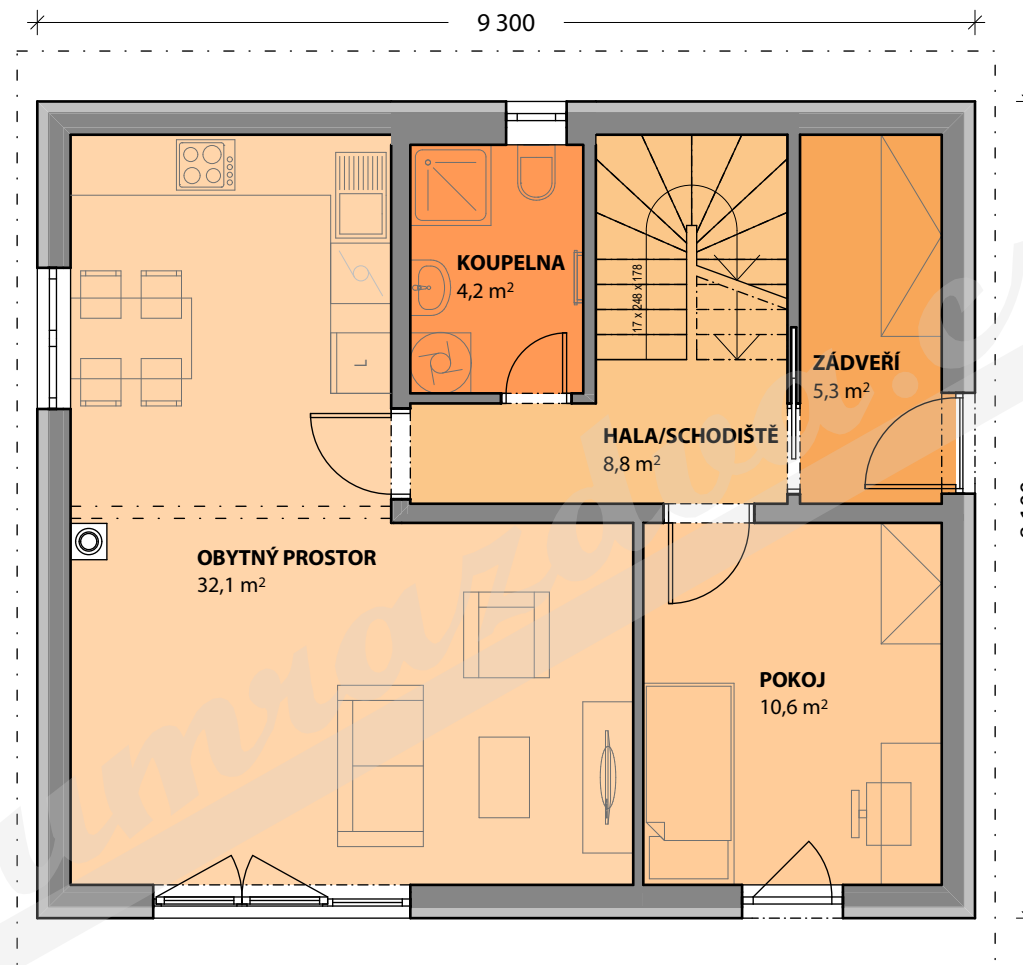

2.NP

DŮM S PODKROVÍM C (5+kk (2X)) / 75,3 m²

Dumrazdva.cz

1.NP

DŮM S PODKROVÍM C (5+kk (2X)) / 75,3 m²

Dumrazdva.cz

DŮM S PODKROVÍM C (5+kk (2X)) / 75,3 m²

Dumrazdva.cz

DŮM S PODKROVÍM C (5+kk (2X)) / 75,3 m²

Dumrazdva.cz