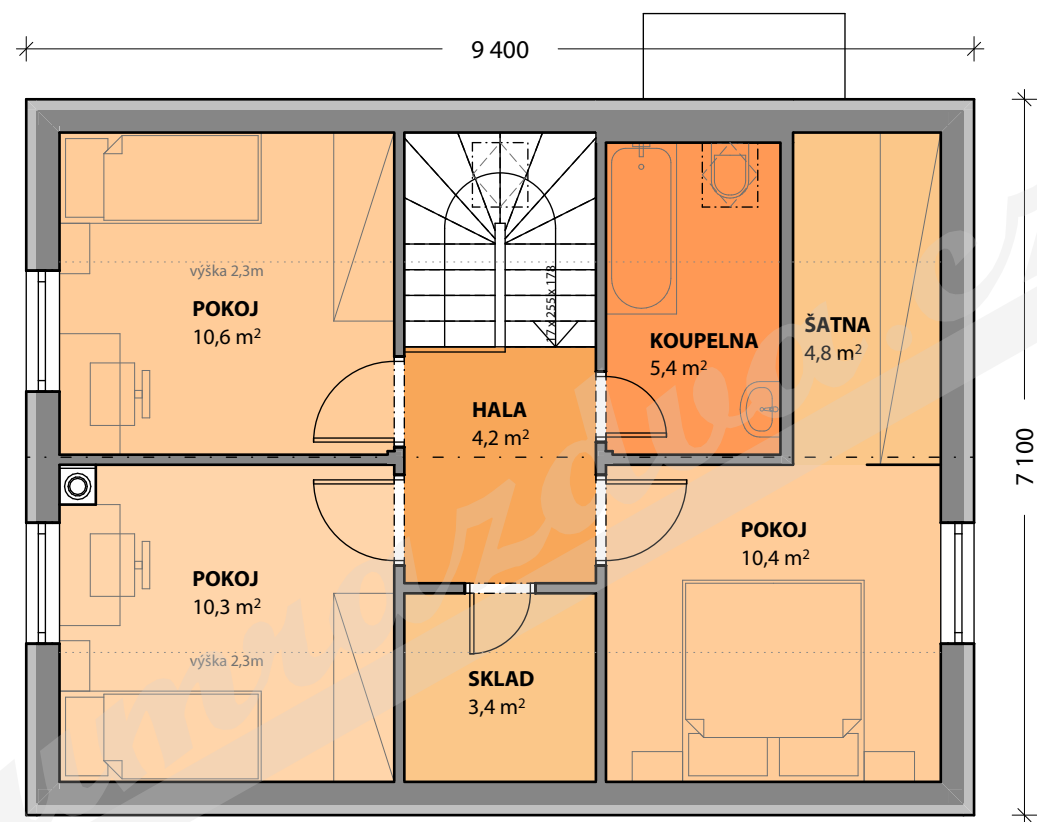

1.NP

DŮM S PODKROVÍM EM (5+kk (2X)) / 66,7 m²

Dumrazdva.cz

2.NP

DŮM S PODKROVÍM EM (5+kk (2X)) / 66,7 m²

Dumrazdva.cz

DŮM S PODKROVÍM EM (5+kk (2X)) / 66,7 m²

Dumrazdva.cz

DŮM S PODKROVÍM EM (5+kk (2X)) / 66,7 m²

Dumrazdva.cz