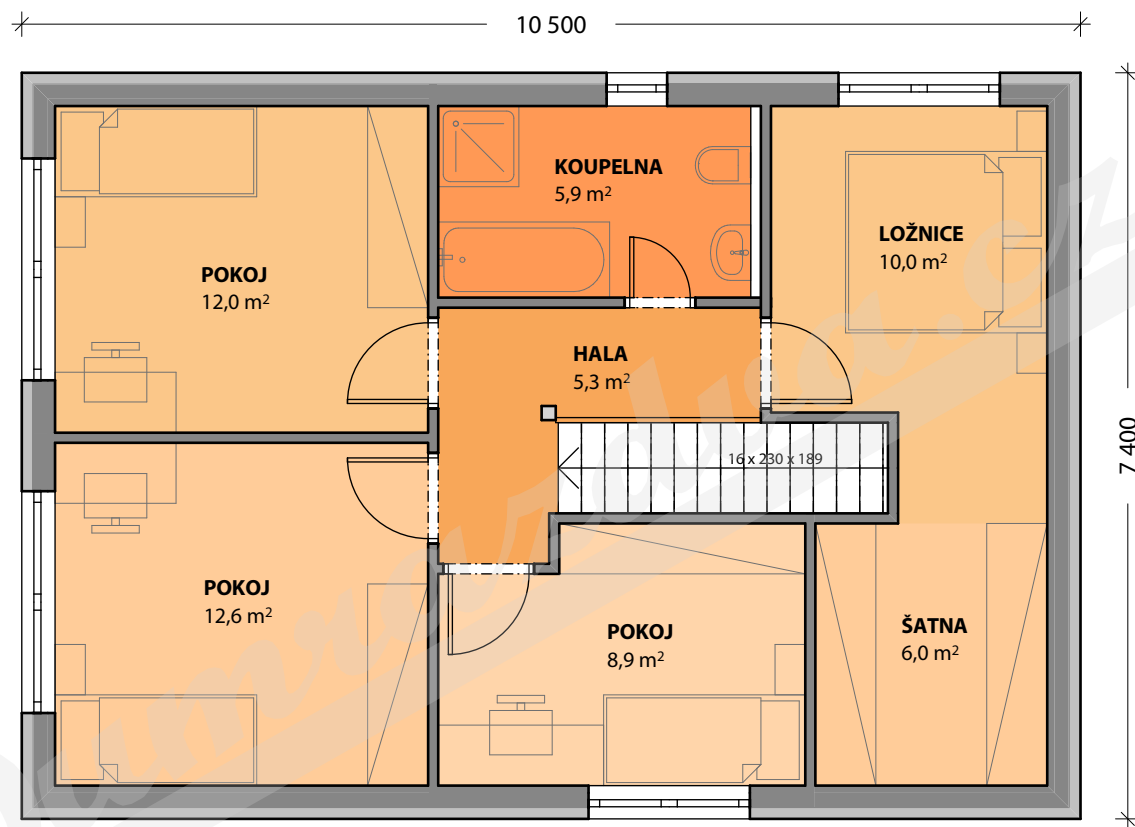

1.NP

DŮM S PODKROVÍM K+ (5+kk (2x)) / 77,7 m²

Dumrazdva.cz

2.NP

DŮM S PODKROVÍM K+ (5+kk (2x)) / 77,7 m²

Dumrazdva.cz

DŮM S PODKROVÍM K+ (5+kk (2x)) / 77,7 m²

Dumrazdva.cz

DŮM S PODKROVÍM K+ (5+kk (2x)) / 77,7 m²

Dumrazdva.cz